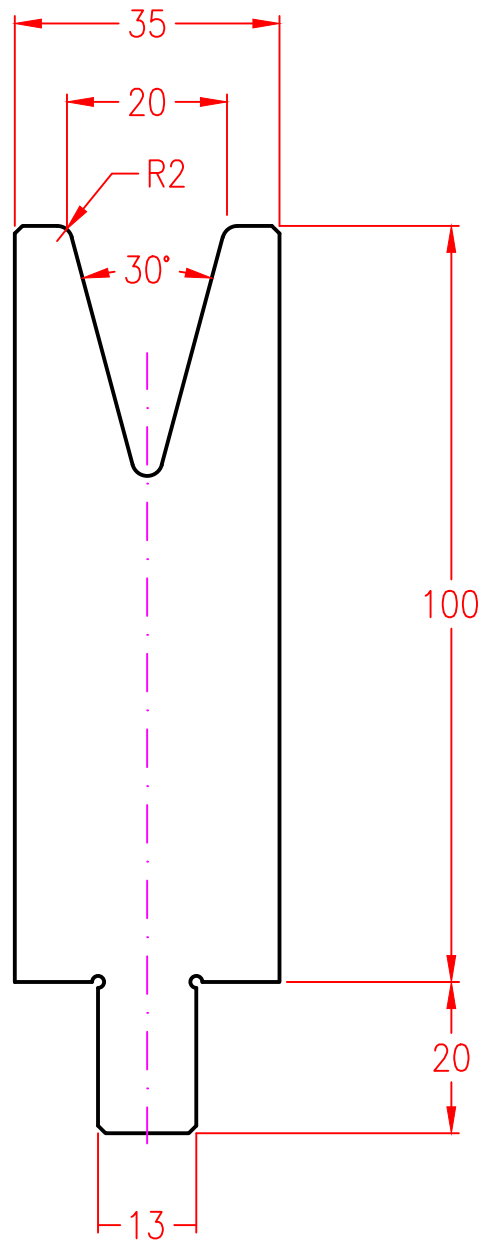

SPE V20/30°

ESCALA 1:1