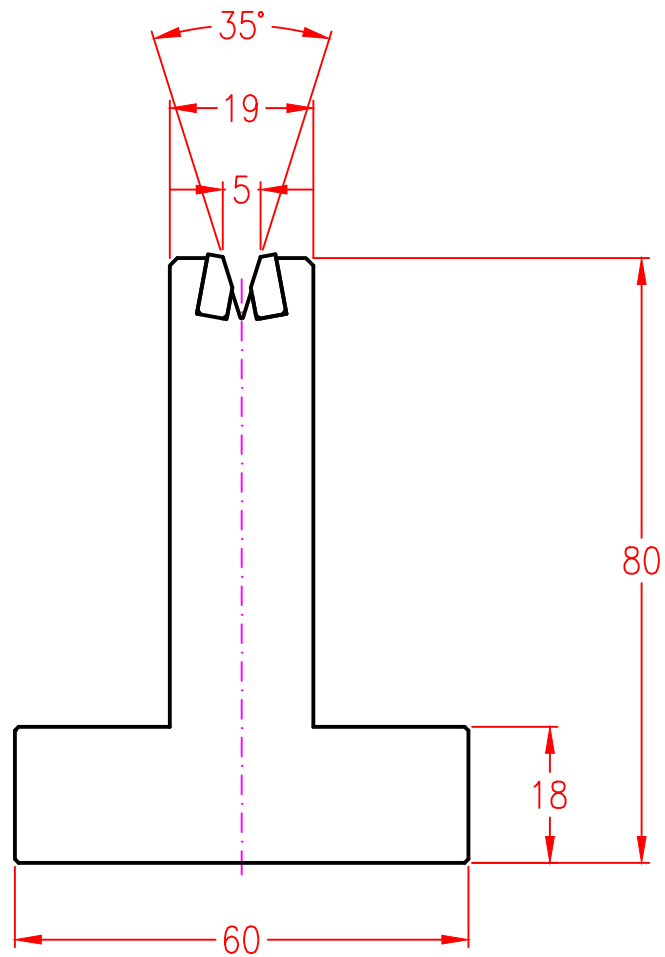

20.30/35°

ESCALA 1:1